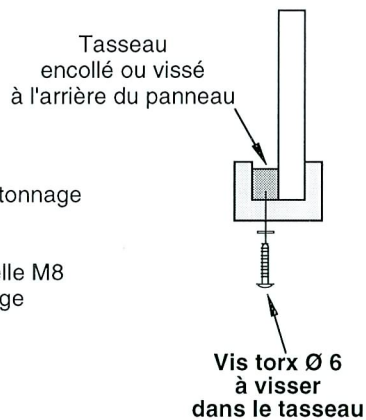

1er CAS

**Capitonnage
sur
Panneau métacrylate
avec cadre métallique
épaisseur 50 mm**

Vue en coupe

2ème CAS

**Capitonnage
sur
Panneau en bois
ou en polyester
épaisseur 15 à 30 mm**

Solution 1

**Capitonnage centré
sur le panneau**

Solution 2

**Capitonnage positionné
sur l'avant et tasseau
pour combler à l'arrière**

sport france

17, rue de Précy
60820 BORAN S/OISE
Tél. 03 44 21 90 40
Fax 03 44 21 28 45

Echelle : ~

Date : 27/11/07

Dessiné par : C. LIEBERT