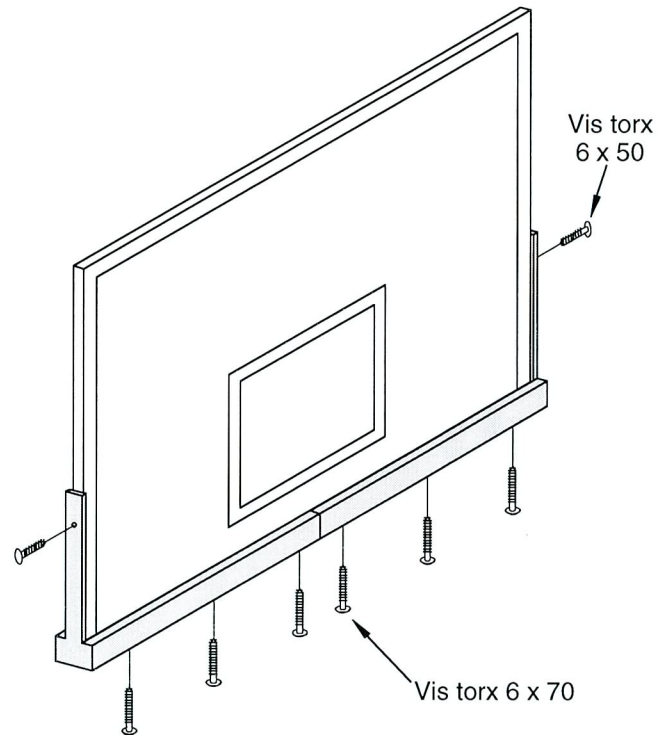

1er CAS

**Capitonnage
sur
Panneau métacrylate
avec cadre métallique
épaisseur 50 mm**

Vue en coupe

2ème CAS

**Capitonnage
sur
Panneau en bois
ou en polyester
épaisseur 15 à 30 mm**

Solution 1

**Capitonnage centré
sur le panneau**

Solution 2

**Capitonnage positionné
sur l'avant et tasseau
pour combler à l'arrière**

sport france

17, rue de Précy
60820 BORAN S/OISE
Tél. 03 44 21 90 40
Fax 03 44 21 28 45

Echelle : ~

Date : 27/11/07

Dessiné par : C. LIEBERT