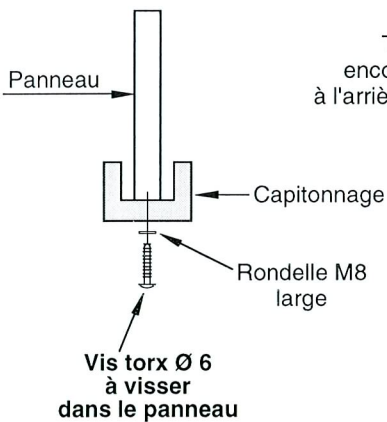

1er CAS

**Capitonnage
sur
Panneau métacrylate
avec cadre métallique
épaisseur 50 mm**

Vue en coupe

2ème CAS

**Capitonnage
sur
Panneau en bois
ou en polyester
épaisseur 15 à 30 mm**

Solution 1

**Capitonnage centré
sur le panneau**

Solution 2

**Capitonnage positionné
sur l'avant et tasseau
pour combler à l'arrière**

sport france

17, rue de Précy
60820 BORAN S/OISE
Tél. 03 44 21 90 40
Fax 03 44 21 28 45

Echelle : ~

Date : 27/11/07

Dessiné par : C. LIEBERT