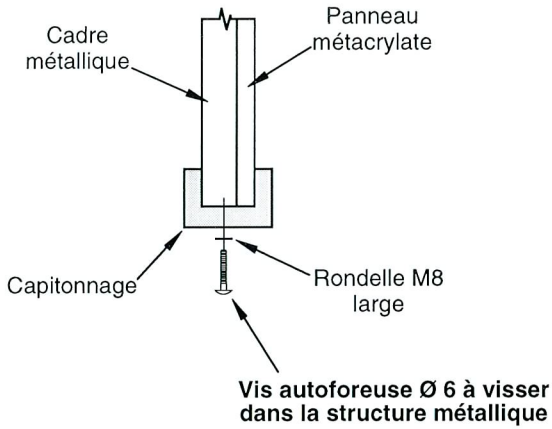

1er CAS

**Capitonnage
sur
Panneau métacrylate
avec cadre métallique
épaisseur 50 mm**

Vue en coupe

2ème CAS

**Capitonnage
sur
Panneau en bois
ou en polyester
épaisseur 15 à 30 mm**

Solution 1

**Capitonnage centré
sur le panneau**

Solution 2

**Capitonnage positionné
sur l'avant et tasseau
pour combler à l'arrière**

sport france

17, rue de Précy
60820 BORAN S/OISE
Tél. 03 44 21 90 40
Fax 03 44 21 28 45

Echelle : ~

Date : 27/11/07

Dessiné par : C. LIEBERT